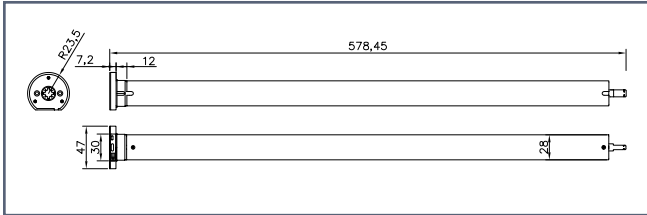

## 1.8Nm DC Tubular Motor